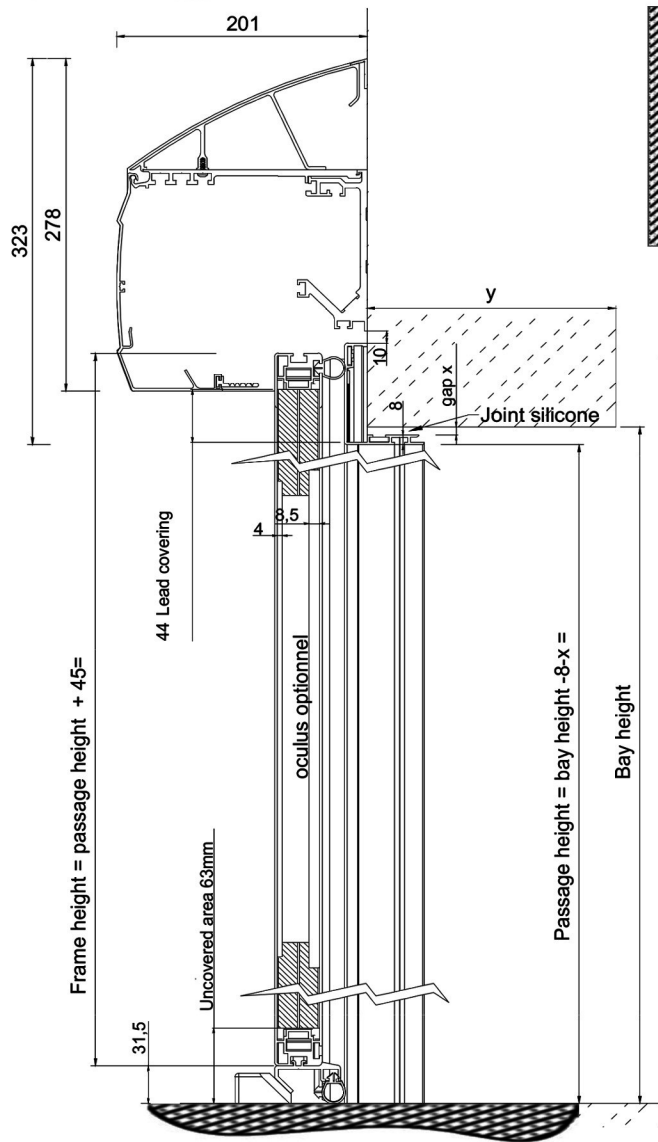

Puertas & Portones Automáticos, S.A. de C.V.  
*¡Nuestra pasión es la Solución!...*

Coupe AA ech 1/5

- X CORREDIZA
- O FIJO
- P PARED
- S ANTIPANICO

**DIVA HDS RAY-X**  
**OCULUS 600**  
**PORTALP**  
**PE 9470**