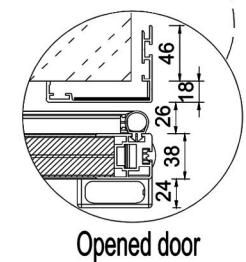

Puertas & Portones Automáticos, S.A. de C.V.  
*¡Nuestra pasión es la Solución!...*

Coupe AA ech 1/5

- X CORREDIZA
- O FIJO
- P PARED
- S ANTIPANICO

**DIVA HDS RAY-X**  
**OCULUS 600**  
**PORTALP**  
**PE 9470**