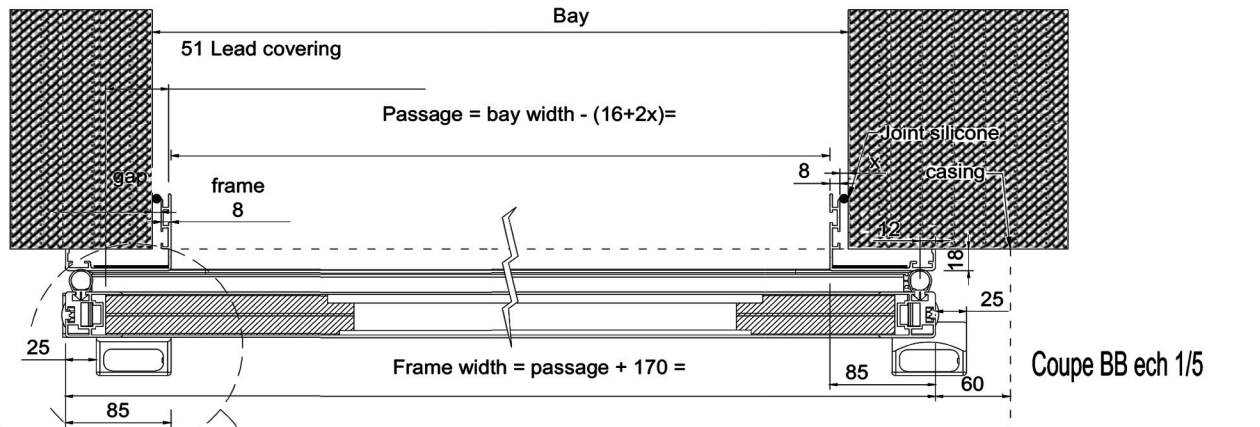

Puertas & Portones Automáticos, S.A. de C.V.  
*¡Nuestra pasión es la Solución!...*

Coupe AA ech 1/5

- X CORREDIZA
- O FIJO
- P PARED
- S ANTIPANICO

**DIVA HDS RAY-X**  
**OCULUS 600**  
**PORTALP**  
**PE 9470**