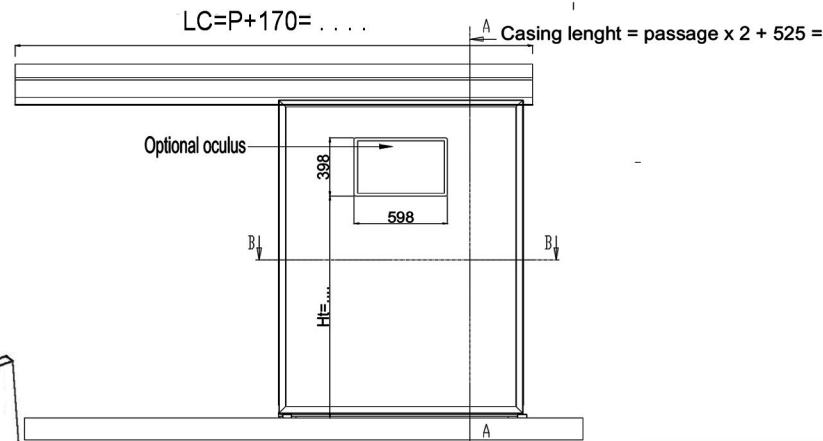

Puertas & Portones Automáticos, S.A. de C.V.  
*¡Nuestra pasión es la Solución!...*

Coupe AA ech 1/5

- X CORREDIZA
- O FIJO
- P PARED
- S ANTIPANICO

**DIVA HDS RAY-X**  
**OCULUS 600**  
**PORTALP**  
**PE 9470**